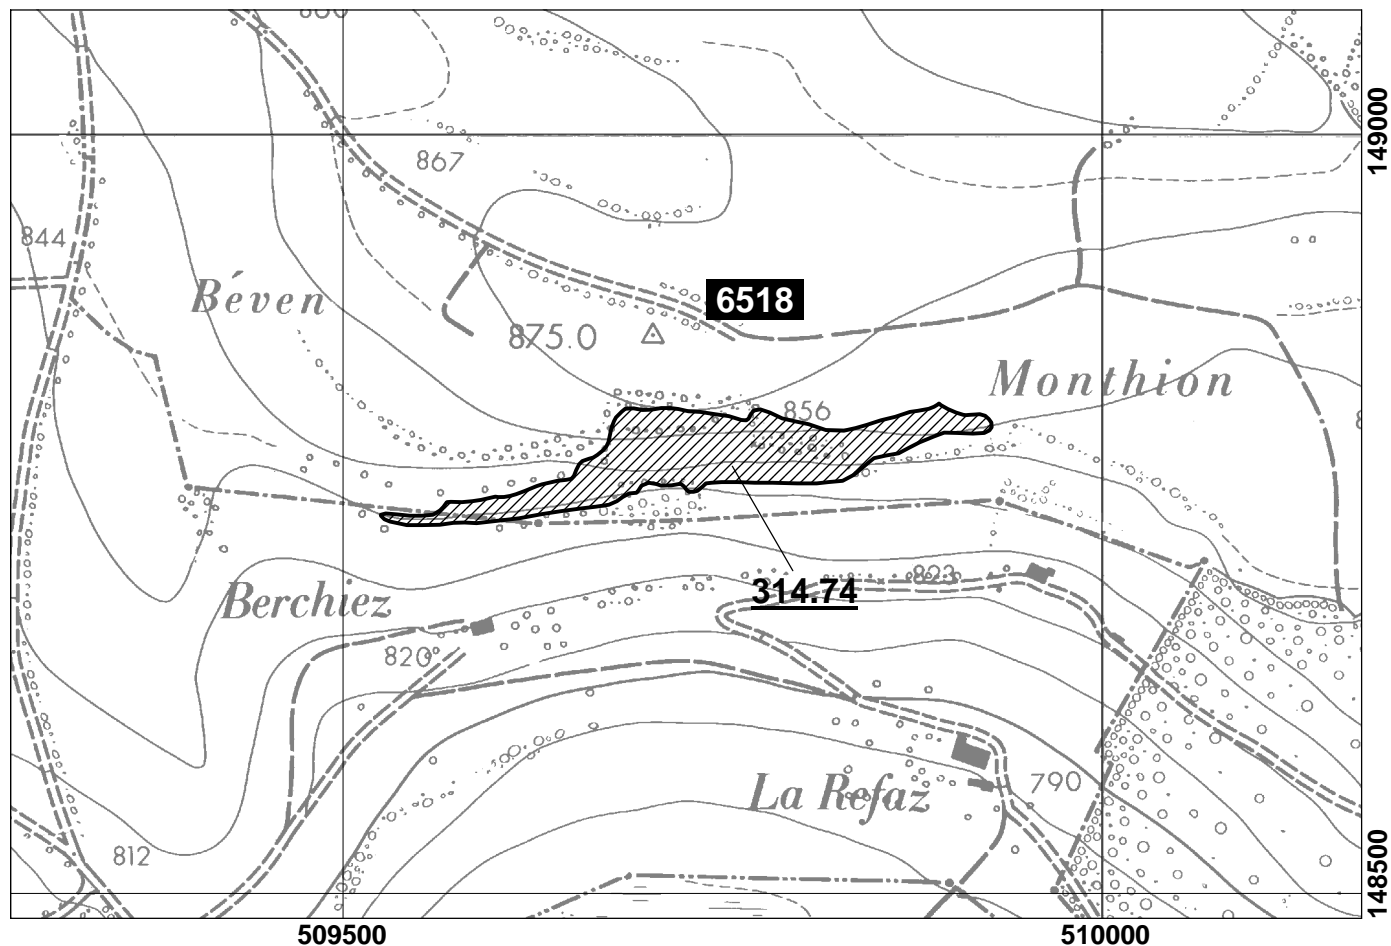

Commune
Gemeinde Longirod

Localité
Lokalität **Monthion**

1:5'000

Carte
Kartenblatt 1241

Vue d'ensemble
Uebersichtskarte

- **6518** Unité d'évaluation / Bewertungseinheit
- **314.74** Objet partiel / Teilobjekt
- **123.456** Autres objets partiels / Weitere Teilobjekte

Fond topographique
Kartengrundlage Plan d'ensemble du Canton de Vaud
Service de l'information sur le territoire

Photo(s) aérienne(s)
Luftbild(er) Archive PPS, No 1241.41.7

Source
Herkunft, Produktion Office fédéral de topographie, Flugdienst/KSL