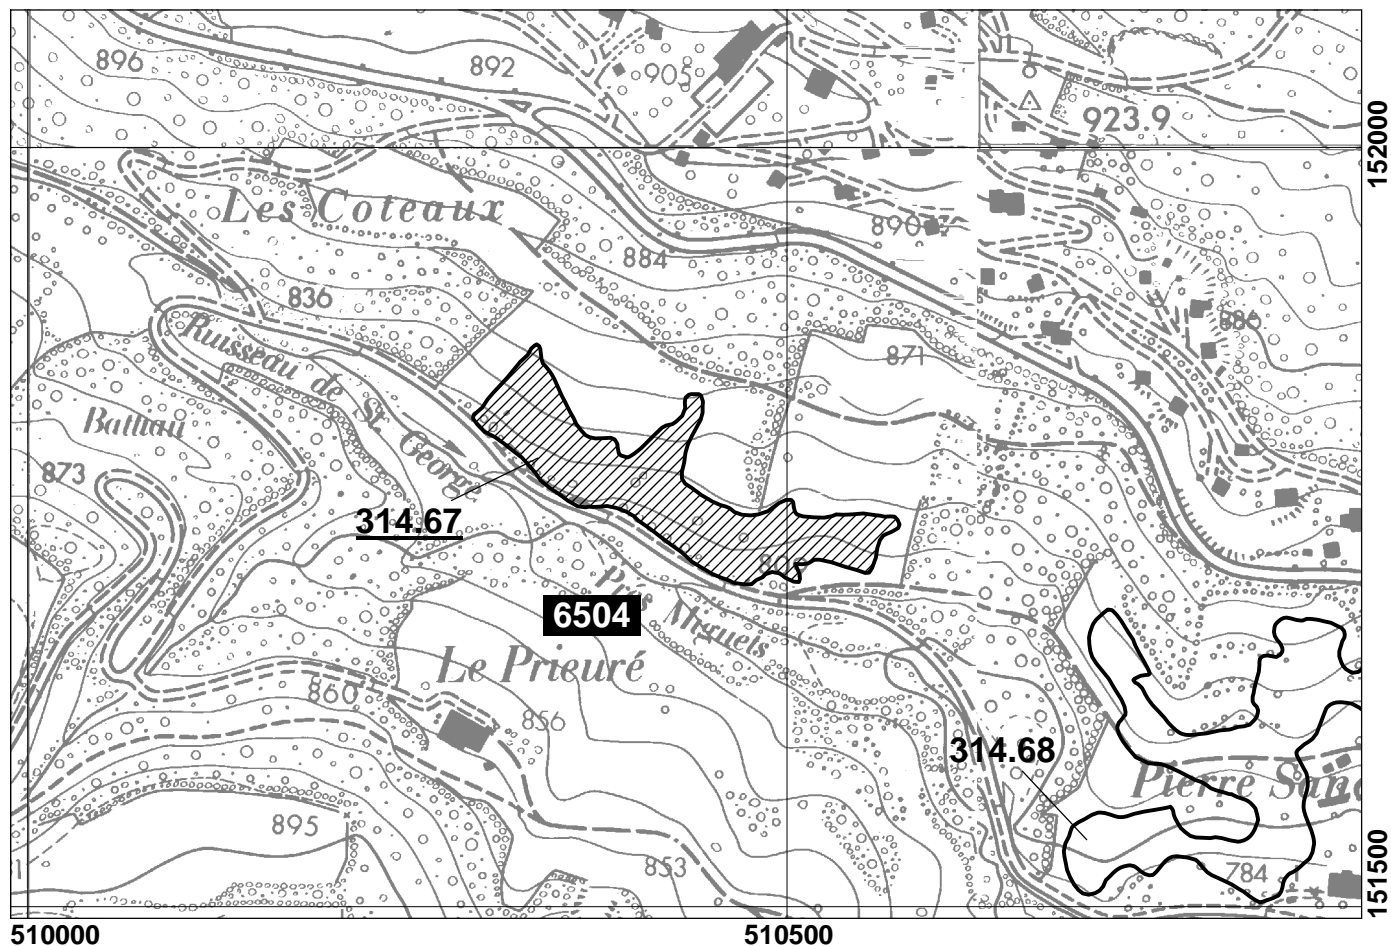

6504
314.67

Canton Kanton	VD	Surface de l'objet partiel Fläche Teilobjekt	132 a
Commune Gemeinde	Saint-George	Surface de l'unité d'évaluation Fläche Bewertungseinheit	132 a
Localité Lokalität	Les Coteaux	Altitude Höhe ü. M.	820 m
Coordonnées (carte) Koordinaten (Kartenblatt)	510'380 / 151'790 (1241)	Exposition Exposition	SW

Réseau biologique
Lebensraumvernetzung

Type 3 Paysage à réseau peu dense

Région naturelle
Naturraum

112 Jura plissé de 600 m à la limite d'estivage

Zone de production
Produktionszone

51 Zone de montagne I

Espèces menacées et protégées / Gefährdete und geschützte Arten

Commune
 Gemeinde Saint-George

Localité
 Lokalität **Les Coteaux**

1:5'000

Carte
 Kartenblatt 1241

Vue d'ensemble
 Uebersichtskarte

-  **6504** Unité d'évaluation / Bewertungseinheit
-  **314.67** Objet partiel / Teilobjekt
-  **123.456** Autres objets partiels / Weitere Teilobjekte